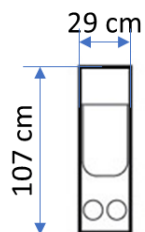

# McPherson moduláris relax ülőgarnitúra elemei

Érvényes: 2022. 6. 20 - tól

Lay Flat LSF  
Recliner  
Bal oldali  
fotel

Lay Flat RSF  
Recliner  
Jobb oldali  
fotel

Italtartós  
betét

**Power LSF**  
Reclining Chaise  
Bal oldali  
motoros  
heverő

# McPherson L alakú relax sarokgarnitúra

Érvényes: 2022. 6. 20 - től

Befoglaló méret: 347 X 318 cm

Fixes betét fotelekkel, szélen relax	Kézikaros	Motoros
Bal oldali fotel [eFt]	284	329
Italtartós betét [eFt]	108	108
Fixes betét fotel [eFt]	172	172
Sarokelem [eFt]	289	289
Fixes betét fotel [eFt]	172	172
Jobb oldali fotel [eFt]	284	329
	1309	1399