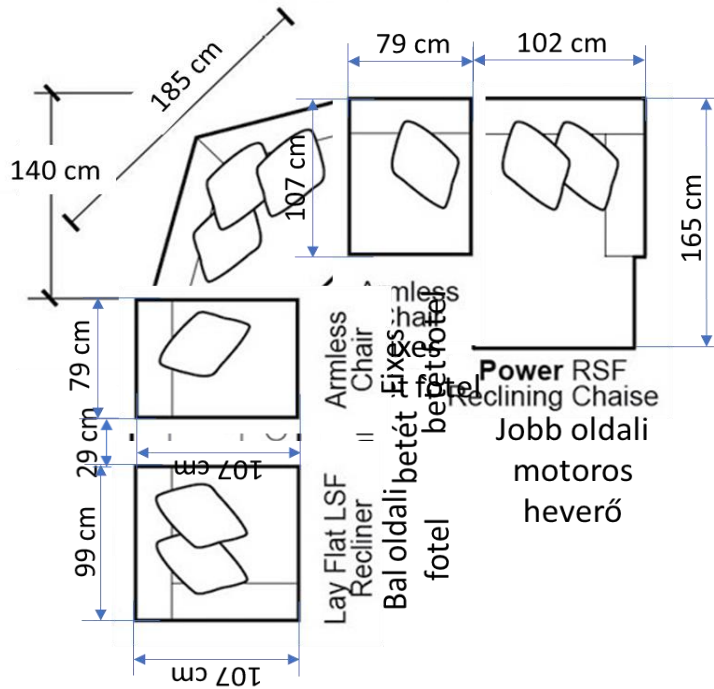

McPherson L alakú relax sarokgarnitúra heverővel

Érvényes: 2022. 6. 20 - től

Befoglaló méret: 347 X 321 cm

Fixes betét fotelekkel, szélen relax **Motoros**

Bal oldali fotel [eFt]	329
Italtartós betét [eFt]	108
Fixes betét fotel [eFt]	172
Sarokelem [eFt]	289
Fixes betét fotel [eFt]	172
Jobb oldali motoros heverő [eFt]	395
	1465

Relax betét fotelekkel, szélen relax **Motoros**

Bal oldali fotel [eFt]	350
Italtartós betét [eFt]	163
Relax betét fotel [eFt]	293
Sarokelem [eFt]	289
Relax betét fotel [eFt]	293
Jobb oldali motoros heverő [eFt]	395
	1783