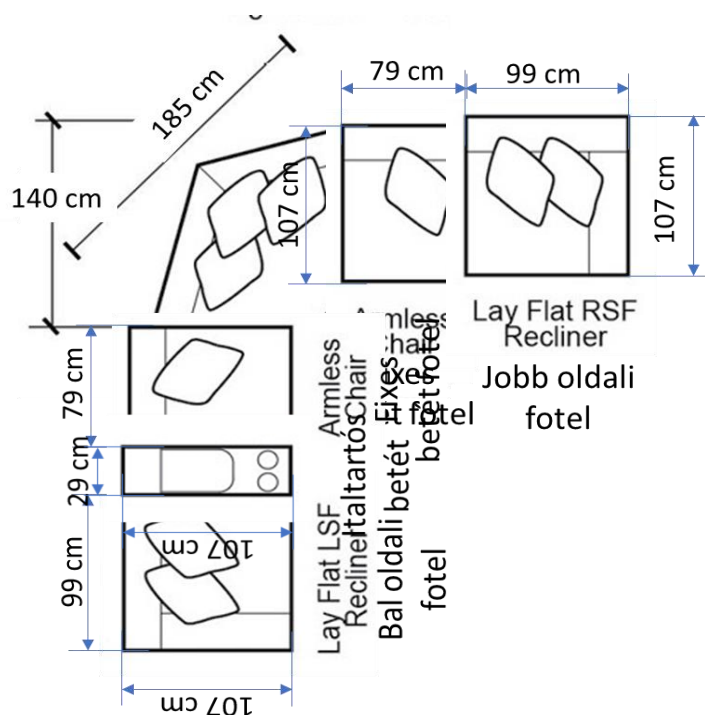

# McPherson moduláris relax ülőgarnitúra elemei

Érvényes: 2022. 6. 20 - tól

Lay Flat LSF  
Recliner  
Bal oldali  
fotel

Lay Flat RSF  
Recliner  
Jobb oldali  
fotel

Italtartós  
betét

**Power LSF**  
Reclining Chaise  
Bal oldali  
motoros  
heverő

**Power RSF**  
Reclining Chaise  
Jobb oldali  
motoros  
heverő

Armless  
Chair  
Fixes  
betét fotel

Armless  
Chair  
Relax  
betét fotel

Glider Recliner  
Kézikaros  
hintázó fotel

**Power Lay Flat**  
Recliner  
Motoros  
relax fotel

# McPherson L alakú relax sarokgarnitúra

Érvényes: 2022. 6. 20 - től

Befoglaló méret: 347 X 318 cm

Fixes betét fotelekkel, szélen relax	Kézikaros	Motoros
Bal oldali fotel [eFt]	284	329
Italtartós betét [eFt]	108	108
Fixes betét fotel [eFt]	172	172
Sarokelem [eFt]	289	289
Fixes betét fotel [eFt]	172	172
Jobb oldali fotel [eFt]	284	329
	1309	1399

# McPherson L alakú relax sarokgarnitúra heverővel

Érvényes: 2022. 6. 20 - től

Befoglaló méret: 347 X 321 cm