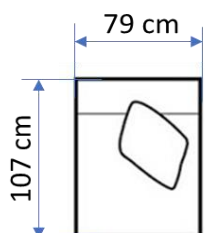

Armless
Chair
Fixes
betét fotel