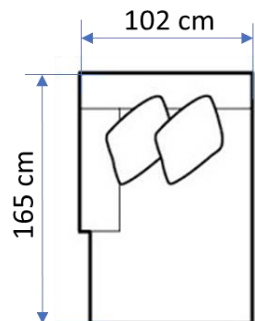

# McPherson moduláris relax ülőgarnitúra elemei

Érvényes: 2022. 6. 20 - tól

Lay Flat LSF  
Recliner  
Bal oldali  
fotel

Lay Flat RSF  
Recliner  
Jobb oldali  
fotel

Italtartós  
betét

**Power LSF**  
Reclining Chaise  
Bal oldali  
motoros  
heverő

# McPherson L alakú relax sarokgarnitúra

Érvényes: 2022. 6. 20 - től

Befoglaló méret: 347 X 318 cm

Fixes betét fotelekkel, szélen relax	Kézikaros	Motoros
Bal oldali fotel [eFt]	284	329
Italtartós betét [eFt]	108	108
Fixes betét fotel [eFt]	172	172
Sarokelem [eFt]	289	289
Fixes betét fotel [eFt]	172	172
Jobb oldali fotel [eFt]	284	329
	1309	1399

# McPherson L alakú relax sarokgarnitúra heverővel

Érvényes: 2022. 6. 20 - től

Befoglaló méret: 347 X 321 cm