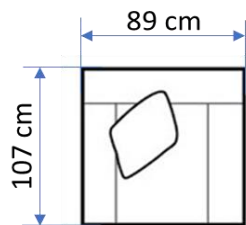

Glider Recliner
Kézikaros
hintázó fotel