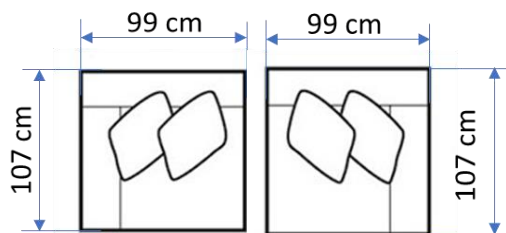

# McPherson moduláris relax ülőgarnitúra elemei

Érvényes: 2022. 6. 20 - tól

Lay Flat LSF  
Recliner  
Bal oldali  
fotel

Lay Flat RSF  
Recliner  
Jobb oldali  
fotel

Italtartós  
betét

**Power LSF**  
Reclining Chaise  
Bal oldali  
motoros  
heverő