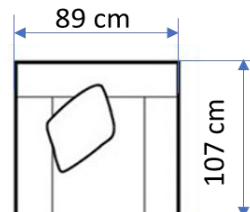

Power Lay Flat
Recliner
Motoros
relax fotel