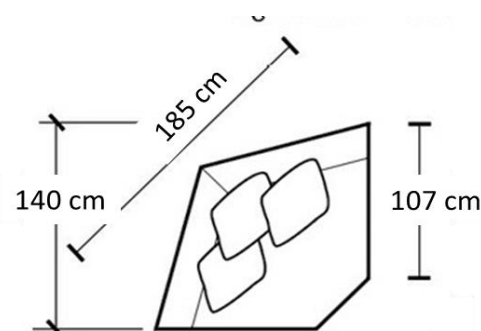

Wedge
Sarokelem

Kézikaros Motoros

Bal oldali fotel [eFt]	284	329
Jobb oldali fotel [eFt]	284	329
Italtartós betét [eFt]		108
Bal oldali mot. heverő [eFt]		395
Jobb oldali mot. heverő [eFt]		395
Fixes betét fotel [eFt]	172	
Relax betét fotel [eFt]	252	293
Kézikaros hintázó fotel [eFt]	380	
Motoros fekvő fotel [eFt]		425
Sarokelem [eFt]	289	289