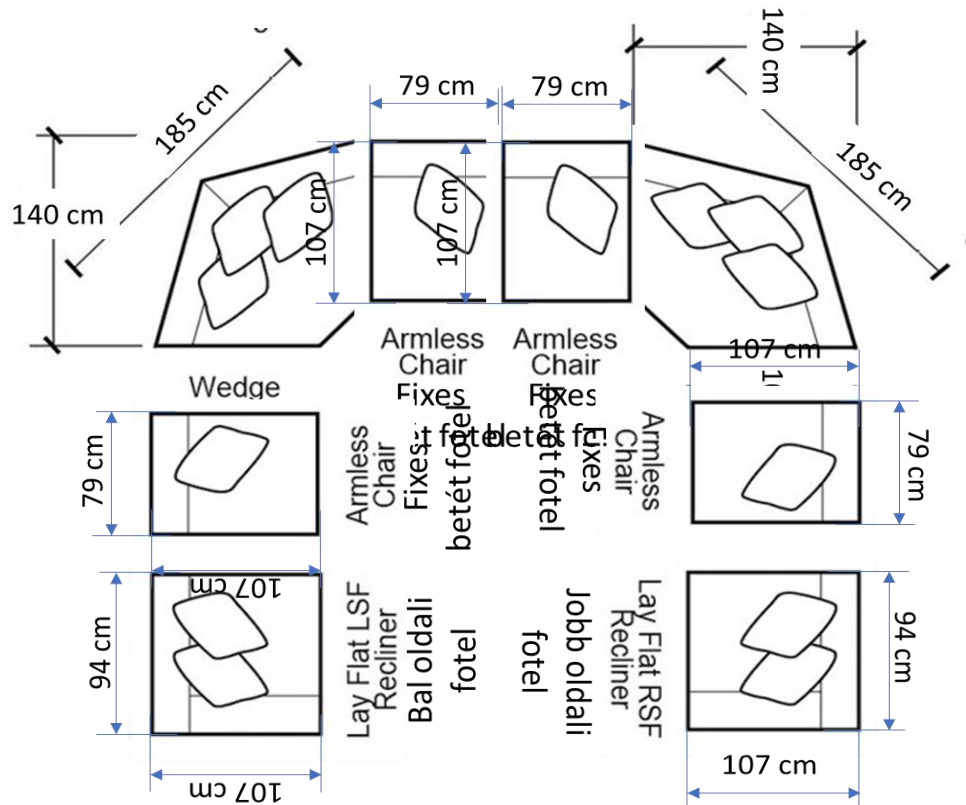

# McPherson L alakú relax sarokgarnitúra heverővel

Érvényes: 2022. 6. 20 - től

Befoglaló méret: 347 X 321 cm

# McPherson U alakú relax sarokarnitúra

Érvényes: 2022. 6. 20 - tól

**Befoglaló méret: 313 X 438 cm**

<b>Fixes betét fotelekkel, szélen relax</b>	<b>Kézikaros</b>	<b>Motoros</b>
Bal oldali fotel [eFt]	284	329
Fixes betét fotel [eFt]	172	172
Sarokelem [eFt]	289	289
Fixes betét fotel [eFt]	172	172
Fixes betét fotel [eFt]	172	172
Sarokelem [eFt]	289	289
Fixes betét fotel [eFt]	172	172
Jobb oldali fotel [eFt]	284	329
	<b>1834</b>	<b>1924</b>