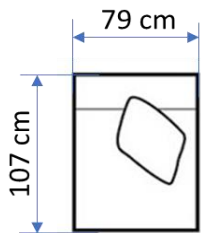

Armless
Chair
Relax
betét fotel