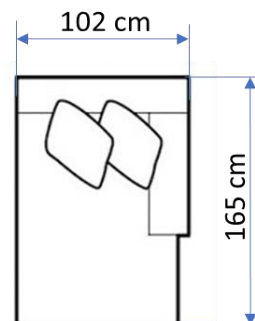

# McPherson moduláris relax ülőgarnitúra elemei

Érvényes: 2022. 6. 20 - tól

Lay Flat LSF  
Recliner  
Bal oldali  
fotel

Lay Flat RSF  
Recliner  
Jobb oldali  
fotel

Italtartós  
betét

**Power LSF**  
Reclining Chaise  
Bal oldali  
motoros  
heverő