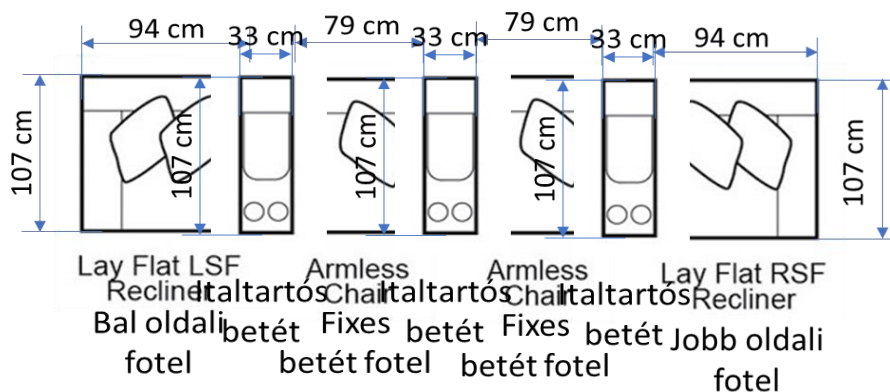

McPherson 4 személyes házimozsi sor

Érvényes: 2022. 6. 20 - tól

Befoglaló méret: 445 X 107 cm

Relax betét fotelekkel, szélen relax	Kézikaros	Motoros
Bal oldali fotel [eFt]	284	329
Italtartós betét [eFt]	108	108
Relax betét fotel [eFt]	252	293
Italtartós betét [eFt]	108	108
Relax betét fotel [eFt]	252	293
Italtartós betét [eFt]	163	163
Jobb oldali fotel [eFt]	284	329
	1451	1623